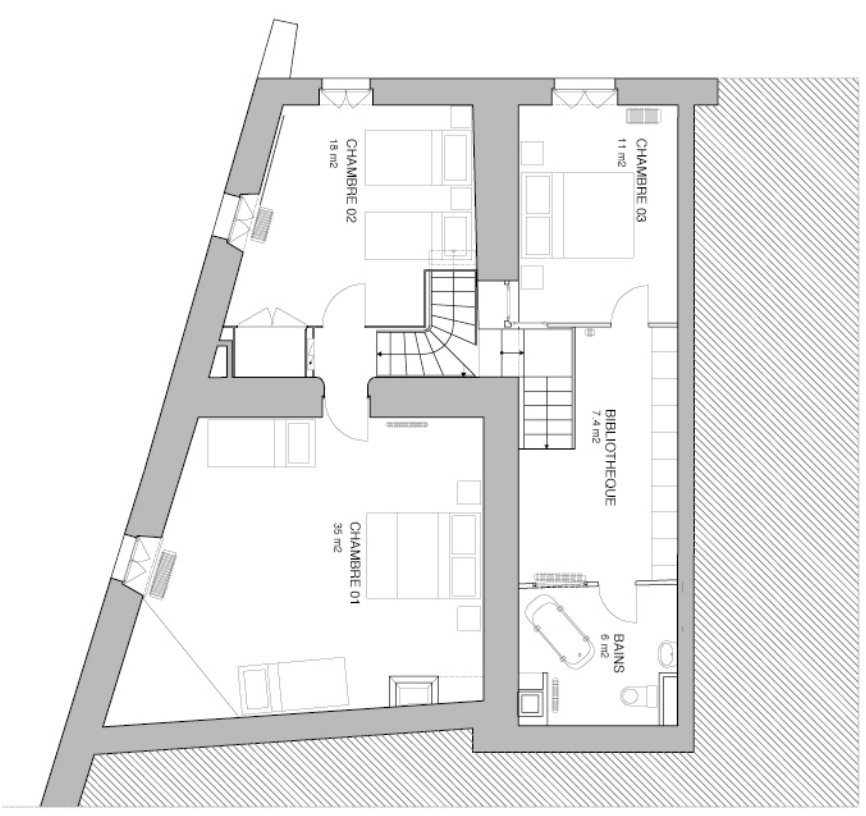

NIVEAU REZ

Surface = 60m²

NIVEAU 1er

Surface = 83 m²

RESTAURATION D'UNE ANCIENNE DEMEURE EN UN GÎTE

Lieu-dit : DAVANOD

dossier de plan révisé

7 4 2 7 0 DESINGY

PLAN DES ETAGES

E : 1 : 1 0 0
D : 26 : 10 0 7

400